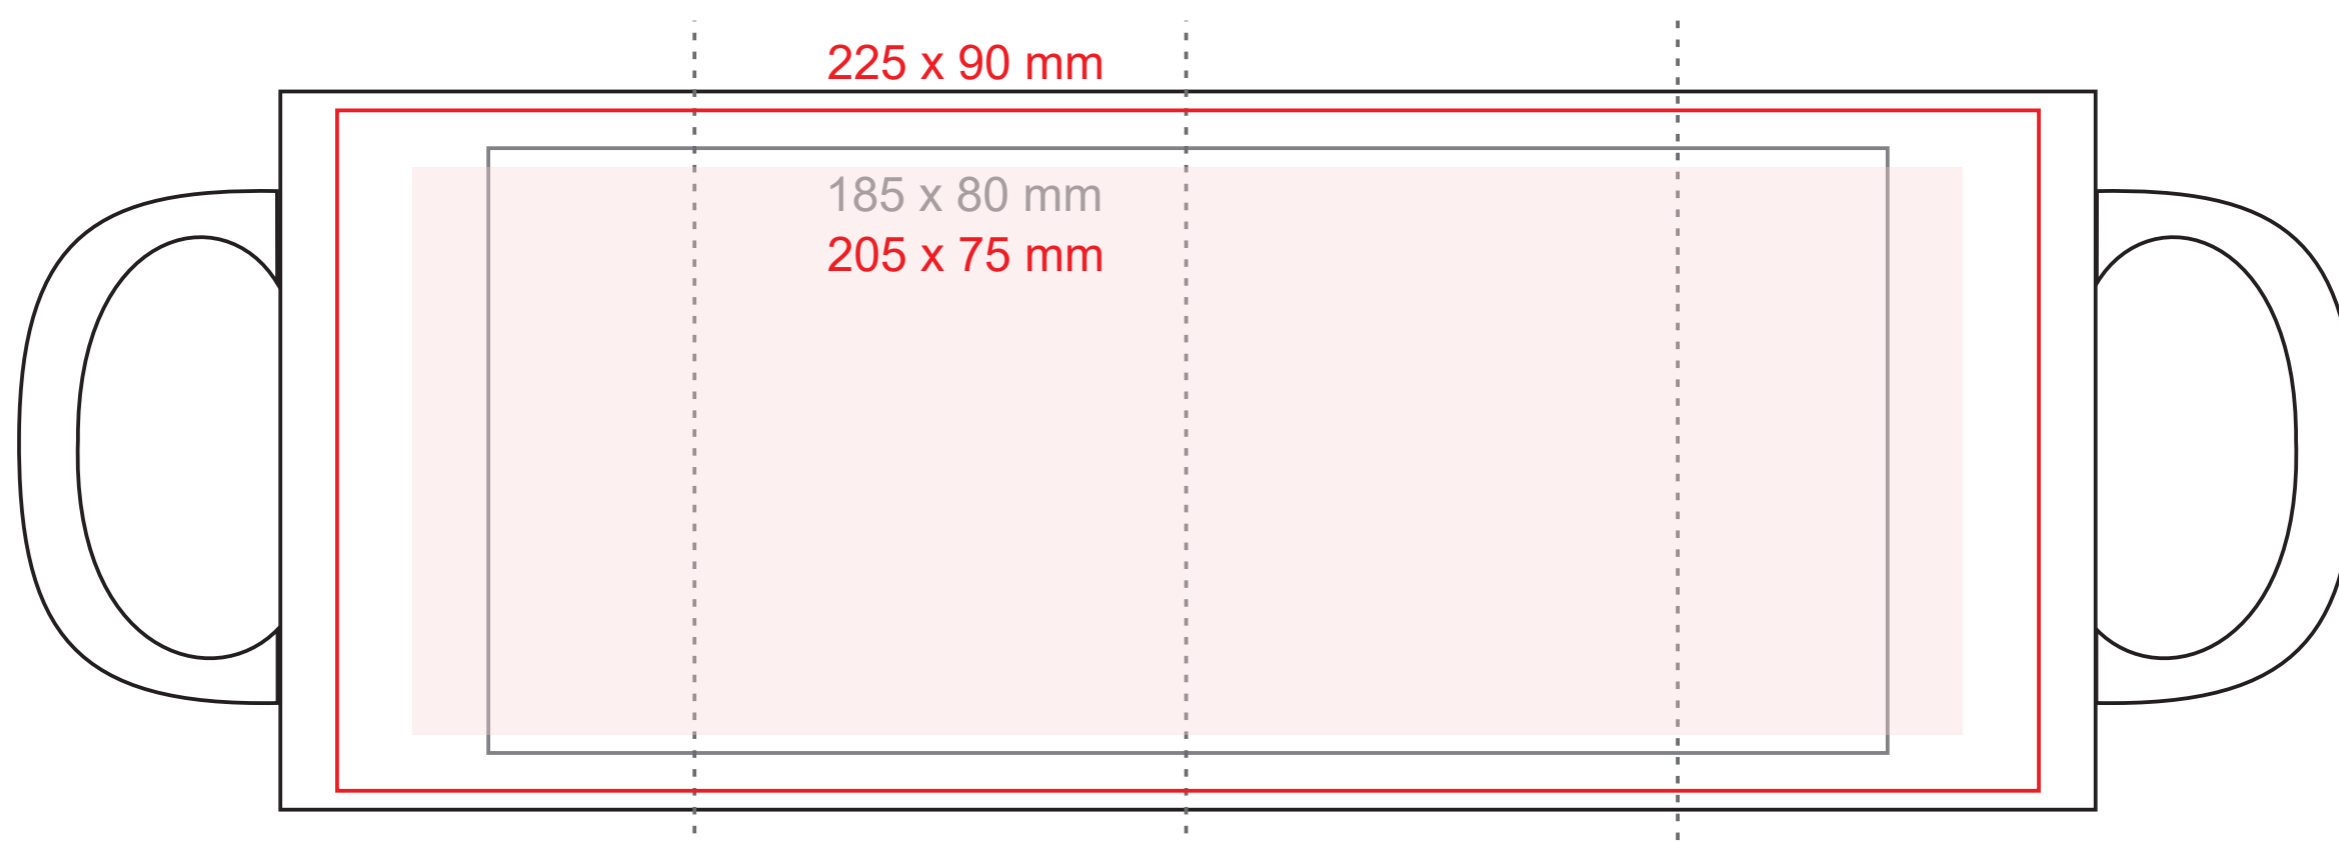

Tomek Magic matt

300 ml / h: 95 mm / Ø 80 mm

legenda

- Nadruk sublimacyjny, projekty fotograficzne (maksymalna powierzchnia zdobienia)
- Nadruk sublimacyjny, projekty z drobnymi elementami druku (bezpieczna powierzchnia zdobienia dla tekstu oraz drobnych elementów)
- Logo +