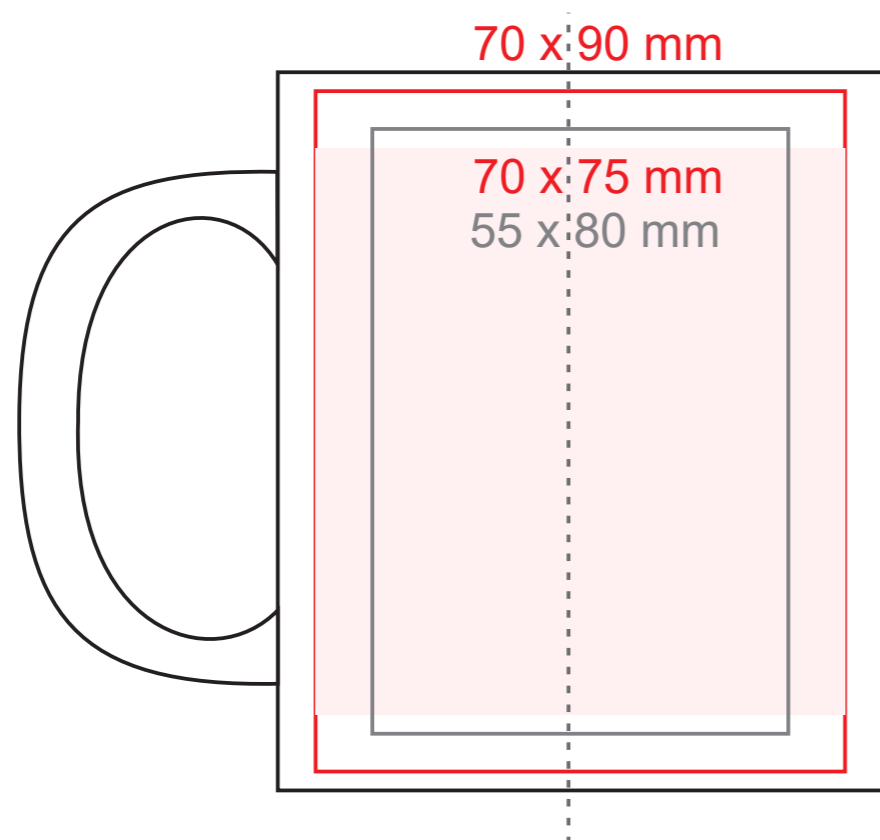

Tomek Magic matt

300 ml / h: 95 mm / Ø 80 mm

legenda

- Nadruk sublimacyjny, projekty fotograficzne (maksymalna powierzchnia zdobienia)
- Nadruk sublimacyjny, projekty z drobnymi elementami druku (bezpieczna powierzchnia zdobienia dla tekstu oraz drobnych elementów)
- Logo +