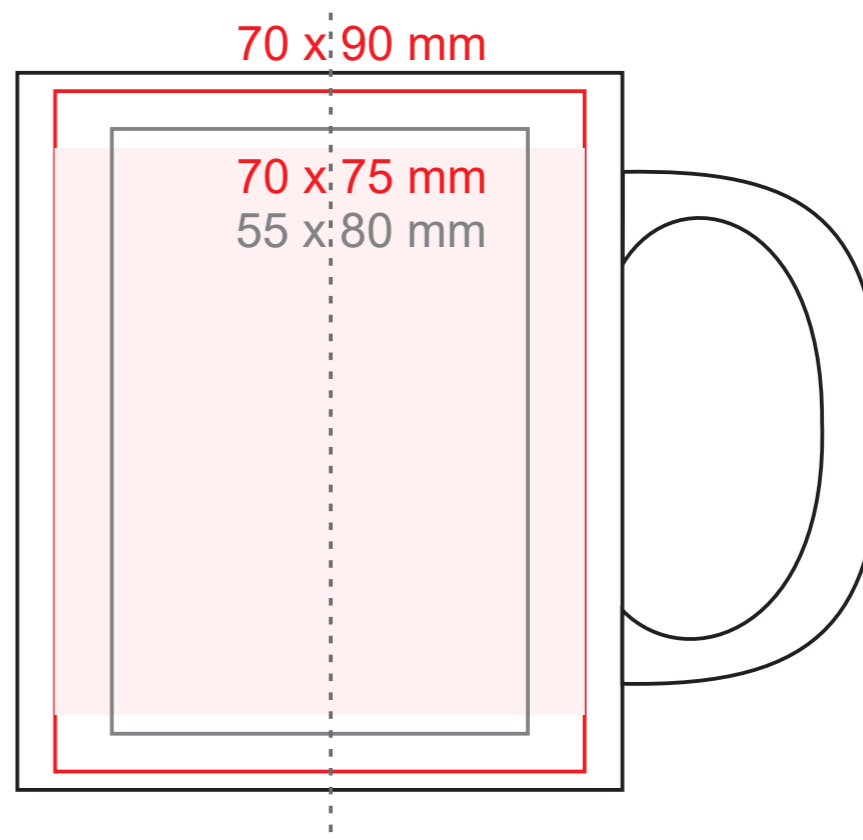

Tomek Magic matt

300 ml / h: 95 mm / Ø 80 mm

legenda

- Nadruk sublimacyjny, projekty fotograficzne (maksymalna powierzchnia zdobienia)
- Nadruk sublimacyjny, projekty z drobnymi elementami druku (bezpieczna powierzchnia zdobienia dla tekstu oraz drobnych elementów)
- Logo +